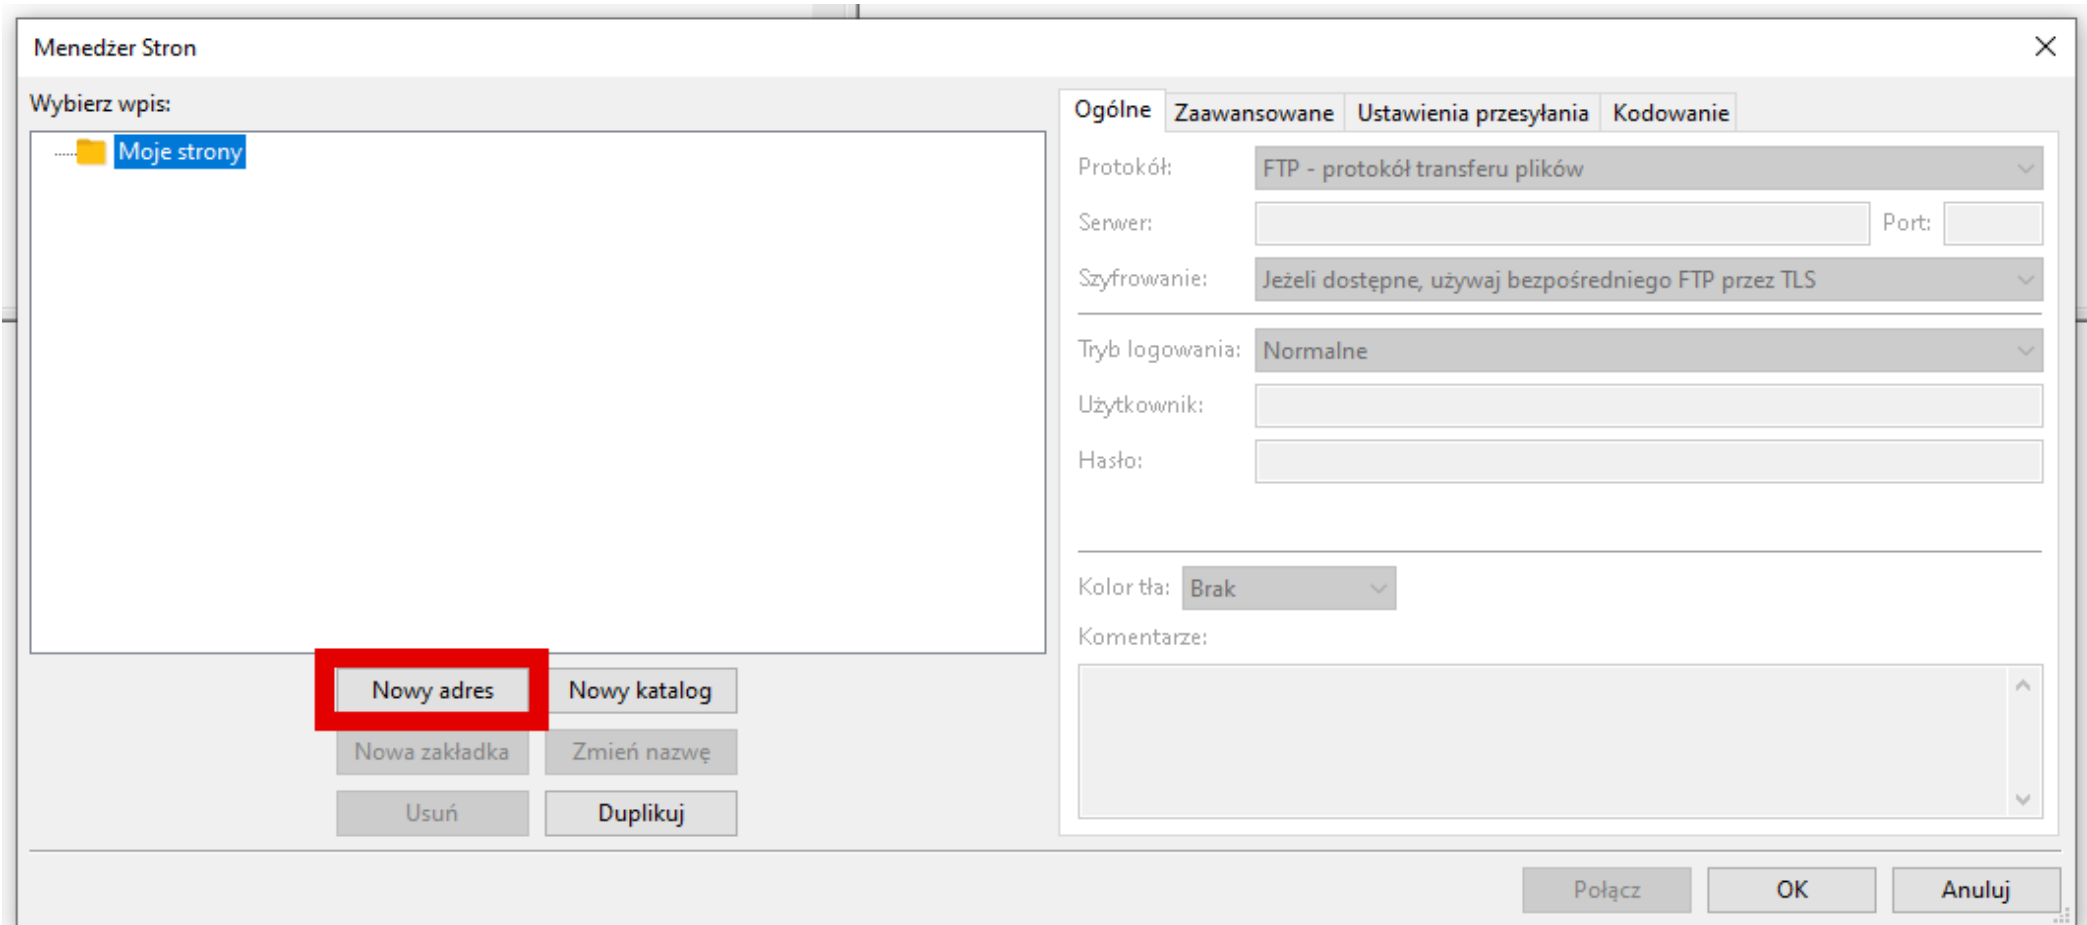

FileZilla - konfiguracja

Plik / Menedżer Stron