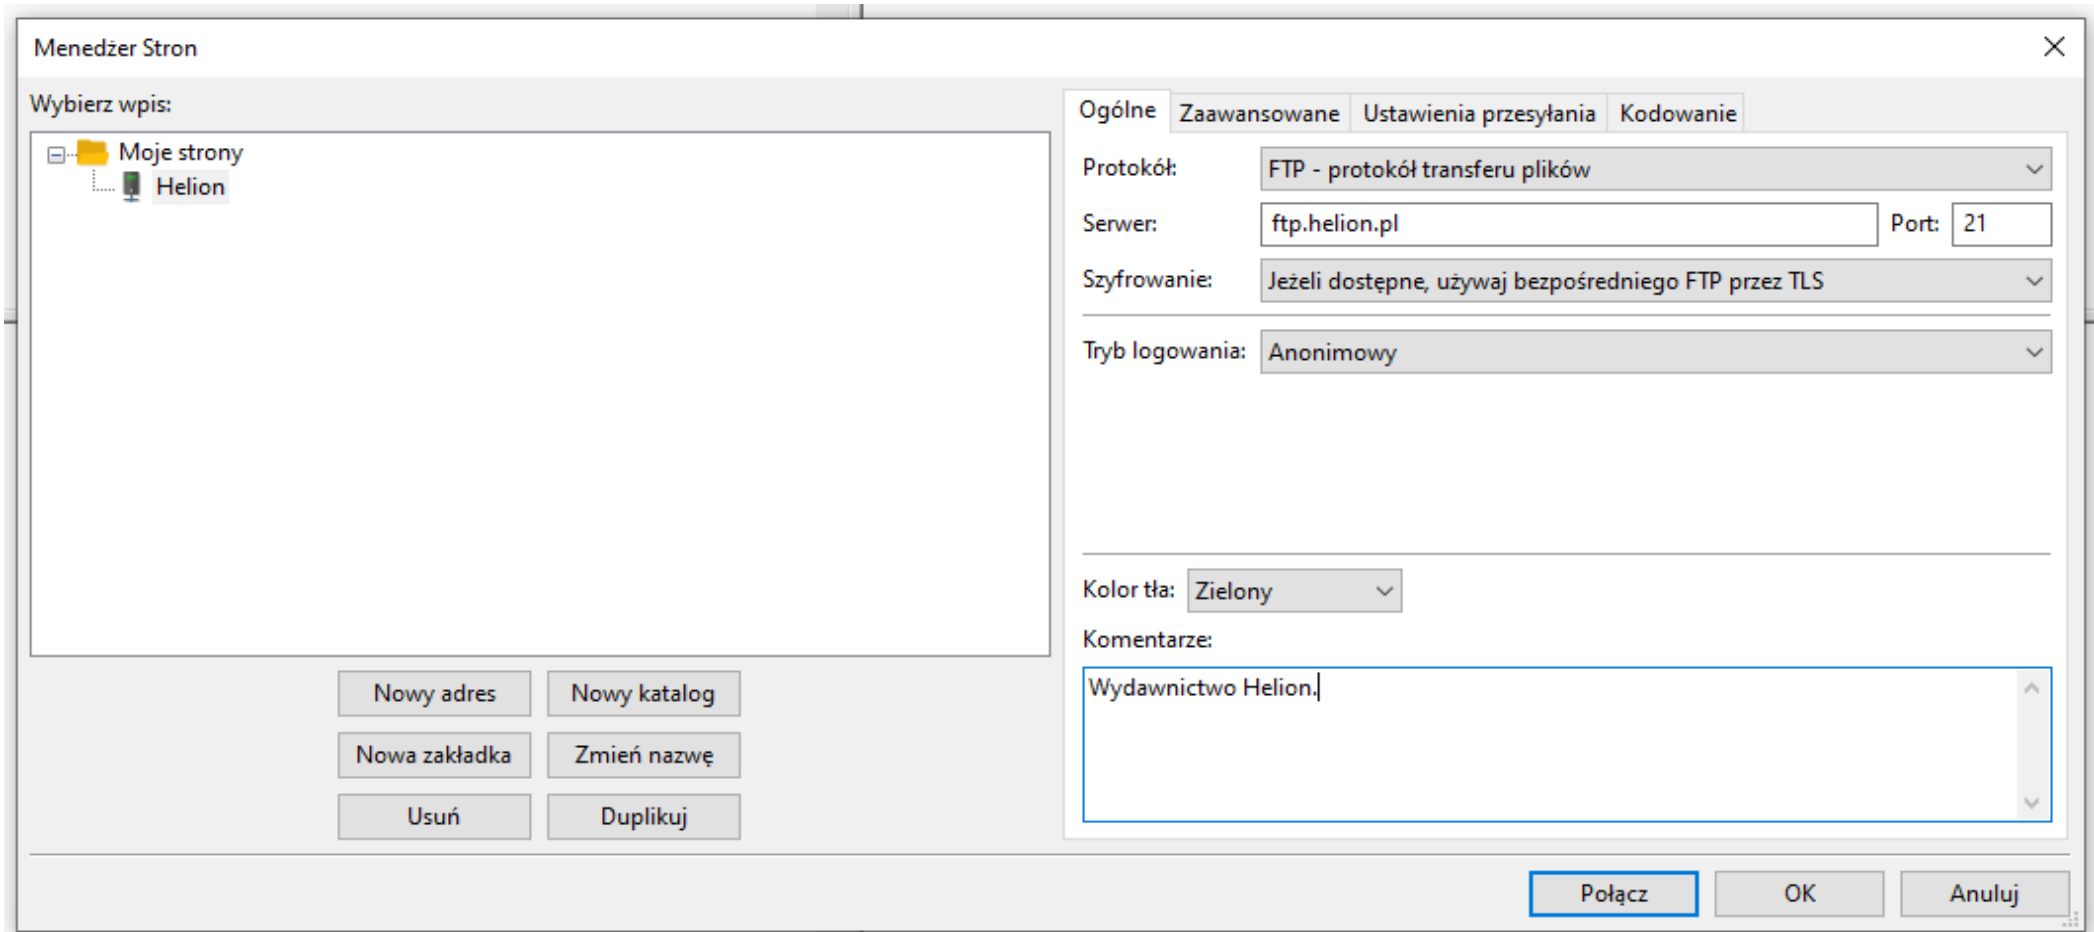

FileZilla - konfiguracja

Plik / Menedżer Stron